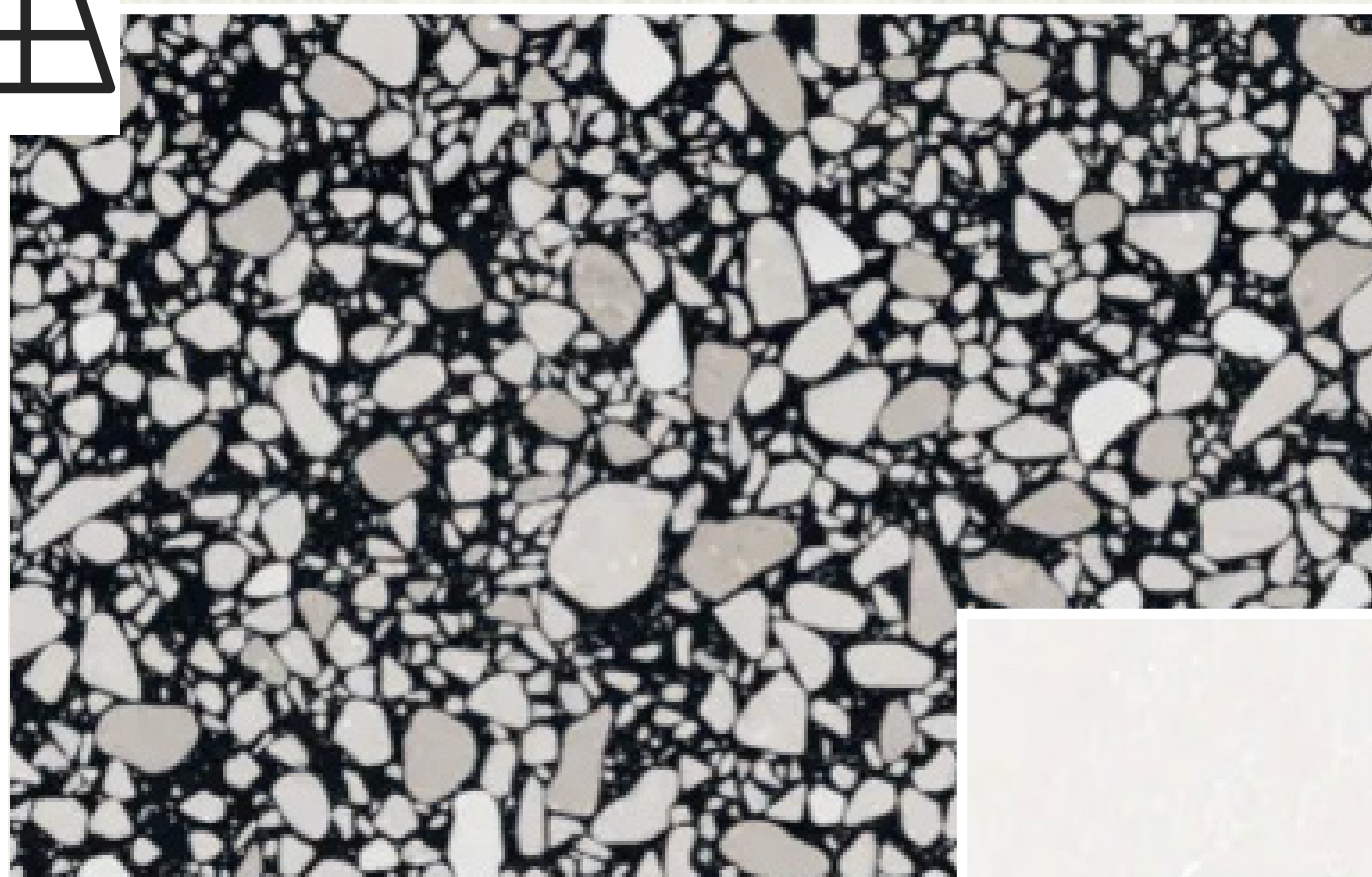

MAXIMALISMO

SCB PEGGY
Proveedor: Mosagres